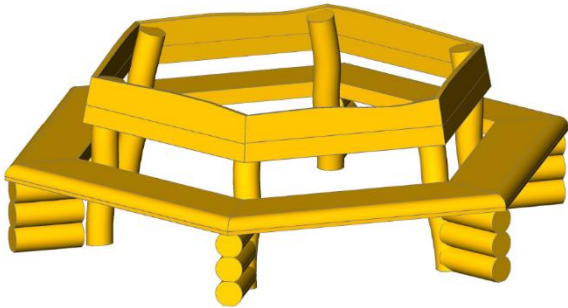

Baumbank

Unsere Baumbank aus Robinie lässt sich wunderbar um einen Baum stellen

- Robinienholz natürlich gewachsen, entsplintet, geschliffen und unbehandelt
- Sitzbänke mit Lehne zu einem Sechseck angeordnet
- Durchmesser ca. 3 m und Freiraum innen ca. \varnothing 1,7 m
- Sitzhöhe ca. 45 cm
- inkl. Bodenanker Halbschalen

Hersteller: Klingl Spielgeräte

Zulassung gem. DIN EN 1176 für den öffentlichen Spielbereich

Erforderliche Fundamente:

- 6 Stück L: 50 x B: 50 x T: 50 cm

Montagezeit ca. 1,5 Stunden mit je 2 Personen (ohne Fundamentarbeiten)

Baumbank Art.Nr. 17-8104

Maße gesamt: Ca. 80 kg (schwerstes Stück)
Benötigte Fallschutzfläche: -
Fallschutzbelag: -
Max. Fallhöhe: -
Fundamente (Beton): 2 Stück L: 50 x B: 50 T: 50 cm
Montagezeit (ohne Fundamentarbeiten): ca. 1,5 Stunden mit 2 Personen
Empfohlene Altersgruppe: -

Ansicht:

Maße in cm

Bedingt durch den besonderen Wuchs und die natürliche Verarbeitung handelt es sich bei allen angegebenen Maßen um ZIRKA-Werte. Wir behalten uns technische Änderungen vor. Maße vor Ort prüfen! Die Spielgeräte werden nach der DIN EN 1176 gefertigt.