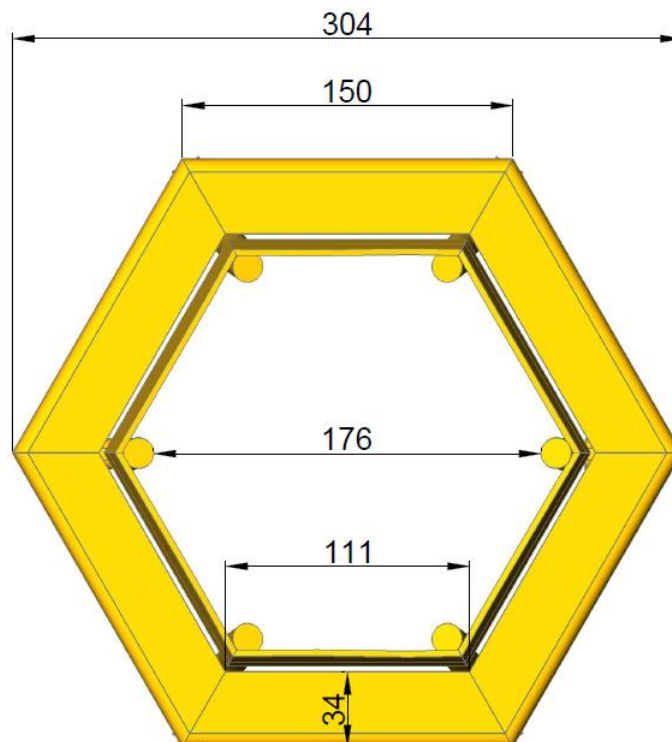

Baumbank

Unsere Baumbank aus Robinie lässt sich wunderbar um einen Baum stellen

- Robinienholz natürlich gewachsen, entsplintet, geschliffen und unbehandelt
- Sitzbänke mit Lehne zu einem Sechseck angeordnet
- Durchmesser ca. 3 m und Freiraum innen ca. \varnothing 1,7 m
- Sitzhöhe ca. 45 cm
- inkl. Bodenanker Halbschalen

Baumbank Art.Nr. 17-8104

Maße gesamt: Ca. 80 kg (schwerstes Stück)
Benötigte Fallschutzfläche: -
Fallschutzbelag: -
Max. Fallhöhe: -
Fundamente (Beton): 2 Stück L: 50 x B: 50 T: 50 cm
Montagezeit (ohne Fundamentarbeiten): ca. 1,5 Stunden mit 2 Personen
Empfohlene Altersgruppe: -

Ansicht:

Maße in cm

Bedingt durch den besonderen Wuchs und die natürliche Verarbeitung handelt es sich bei allen angegebenen Maßen um ZIRKA-Werte. Wir behalten uns technische Änderungen vor. Maße vor Ort prüfen! Die Spielgeräte werden nach der DIN EN 1176 gefertigt.